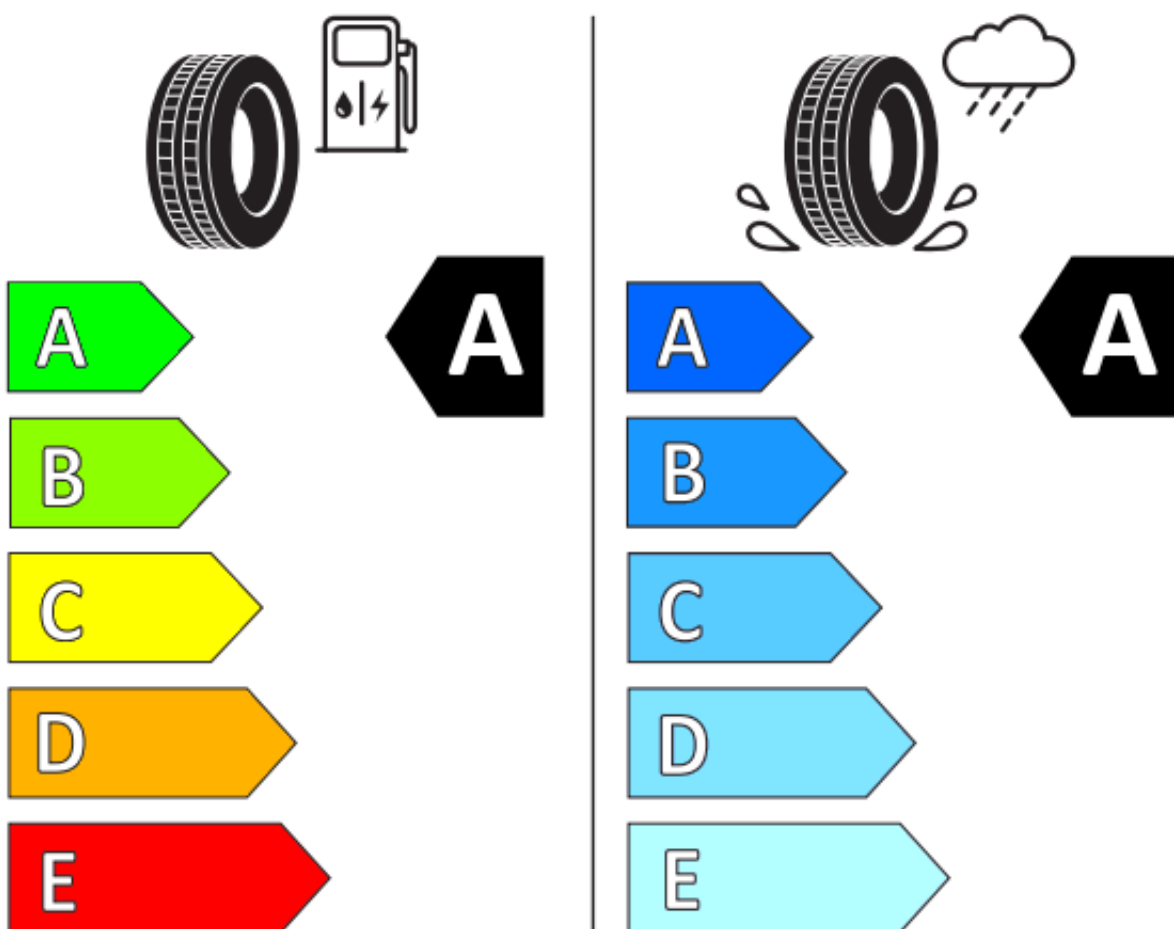

# ENERG

**Continental**

4516080000

225/65R16 112 T

C2

2020/740